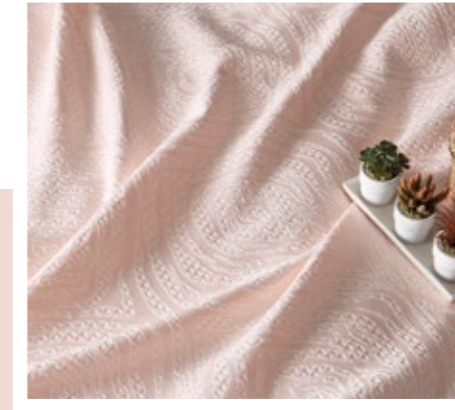

BEVERLY
Pembe/Gri/Bej

MARGARET
Mavi/Gri/Bej

SANDRA
Pembe/Ekru

SERAFINA
Turkuaz/Gri/Bej

VERA
Somon/Ekru/Pembe

PETRINA
Pembe/Ekru

Dinamik çizgiler ve capcanlı renkler ile tasarlanan
Taç Genç Modası pike takımları,
genç odalarının vazgeçilmezi oluyor.