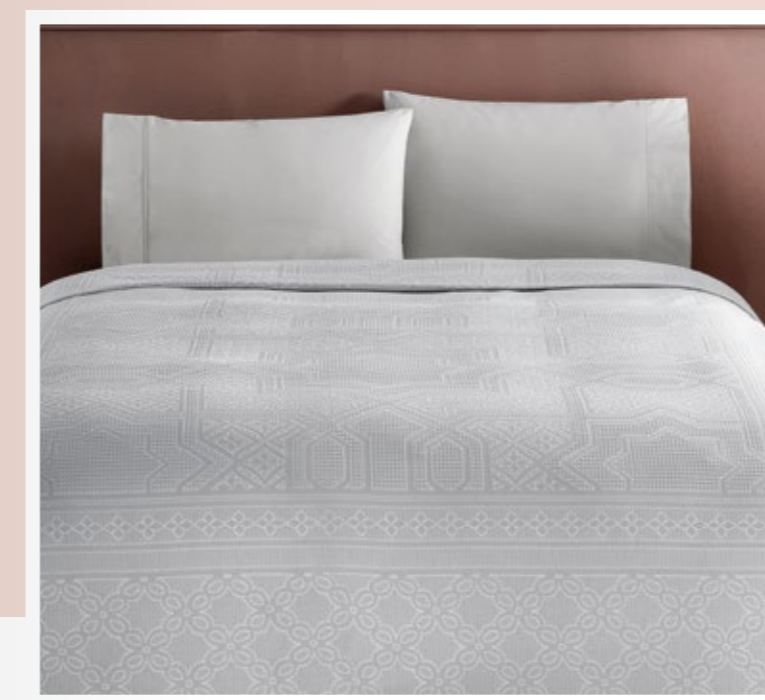

Birbirinden farklı desenlere sahip Taç baskılı pike takımları,
4 mevsim kullanılabilen özel yapısı ile yatak odalarına
renkli bir dokunuş katıyor.

☺ Pike : 200x230 cm
Fitted Çarşaf : 160x200 cm
Yastık Kılıfı : 50x70 cm (2 Adet)

☺ Pike : 160x230 cm
Fitted Çarşaf : 100x200 cm
Yastık Kılıfı : 50x70 cm (1 Adet)

BASKILILI PIKE

SAHRA  Petrol

 Pembe ASTIN

LUCY
Indigo/Mint

FLOYD
Mavi/Gri

JOAN  Gri

 Pembe EZRA

👤 Pike : 230x250 cm
Fitted Çarşaf : 160x200 cm
Yastık Kılıfı : 50x70 cm (2 Adet)

👤 Pike : 180x250 cm
Fitted Çarşaf : 100x200 cm
Yastık Kılıfı : 50x70 cm (1 Adet)

JAKAR PIKE

ARELY
Turkuaz/Gri/Bej

ARLETTE

Ekru/Mavi/Gri

BEVERLY
Pembe/Gri/Bej

MARGARET
Mavi/Gri/Bej

SANDRA
Pembe/Ekru

SERAFINA
Turkuaz/Gri/Bej

VERA
Somon/Ekru/Pembe

PETRINA
Pembe/Ekru

Dinamik çizgiler ve capcanlı renkler ile tasarlanan
Taç Genç Modası pike takımları,
genç odalarının vazgeçilmezi oluyor.